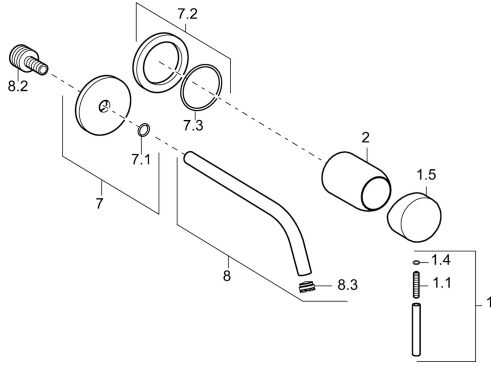

## Pièces de rechange

### SP57932171

	Nom	Code
1	Levier, 50 mm, d 7 mm Chrome	59913097
1.1	Vis, M5x25, SW 2,5	59913099
1.4	Joint, d 3x1.5	59913100
1.5	Capuchon Chrome	59913098
2	Rosace Chrome	59912116
7	Rosaces, d 75 mm Chrome	59913239
7.2	Rosaces, d 75 mm Chrome	59913240
7.3	Joint, 42x2	59913173
8	Bec, L=225 Chrome	59913237
8	Bec, L=300 Chrome	59913238
8.2	Mamelon de raccordement, M15x1,5xG1/2, SW 8	59913241
8.3	Aérateur, M16x1	59913243
8.4	Clé pour aérateur, M16.5x1	59913242
N.I.	Rallonge pour mitigeur encastrés, 20 mm Chrome	59913136