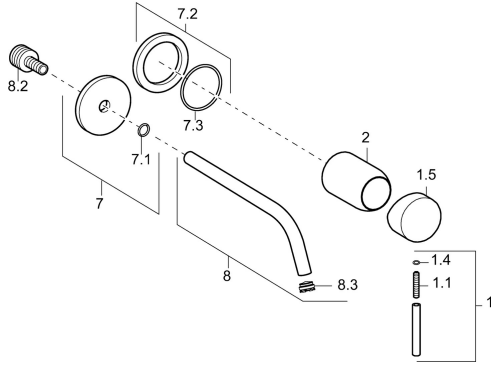

EAN: 4015474165441
static.hansa.com/57952101

Ersatzteile

SP57932171

	Name	Art.-Nr.
1	Hebel, 50 mm, d 7 mm Chrom	59913097
1.1	Schraube, M5x25, SW 2,5	59913099
1.4	O-Ring, d 3x1.5	59913100
1.5	Abdeckkappe Chrom	59913098
2	Abdeckhülse Chrom	59912116
7	Rosette, d 75 mm Chrom	59913239
7.2	Rosette, d 75 mm Chrom	59913240
7.3	O-Ring, 42x2	59913173
8	Auslauf, L=225 Chrom	59913237
8	Auslauf, L=300 Chrom	59913238
8.2	Anschlussnippel, M15x1,5xG1/2, SW 8	59913241
8.3	Luftsprudler, M16x1	59913243
8.4	Schlüssel für Luftsprudler, M16.5x1	59913242
N.I.	Verlängerungssatz, 20 mm Chrom	59913136