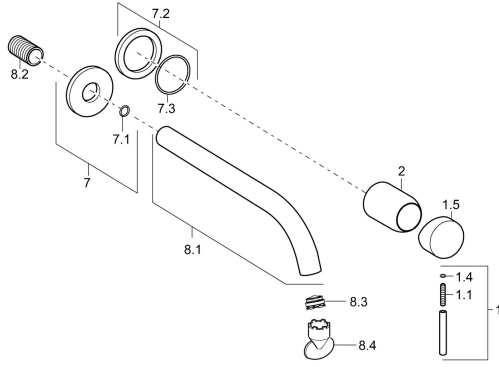

EAN: 4015474179233
static.hansa.com/57942171

Ersatzteile

SP57962171

	Name	Art.-Nr.
1	Hebel, 50 mm, d 7 mm Chrom	59913097
1.1	Schraube, M5x25, SW 2,5	59913099
1.4	O-Ring, d 3x1.5	59913100
1.5	Abdeckkappe Chrom	59913098
2	Abdeckhülse Chrom	59912116
7	Rosette, d 75 mm Chrom	59913246
7.2	Rosette, d 75 mm Chrom	59913240
7.3	O-Ring, 42x2	59913173
8.1	Auslauf, L=225 Chrom	59913244
8.1	Auslauf, L=300 Chrom	59913245
8.2	Gewindenippel, G1/2, AF12	59912144
8.3	Luftsprudler, M24x1 A, 8 l/min	59913130
8.4	Schlüssel für Luftsprudler, M24x1	59913134
N.I.	Verlängerungssatz, 20 mm Chrom	59913136