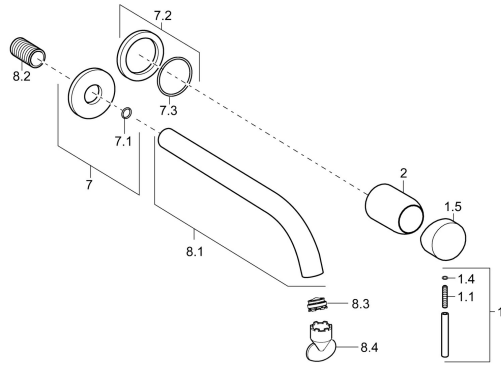

EAN: 4015474179233

static.hansa.com/57942171

Náhradní díly

SP57962171

	Název	Kód
1	Páka, 50 mm, d 7 mm Chrom	59913097
1.1	Šroub, M5x25, SW 2,5	59913099
1.4	O-kroužek, d 3x1.5	59913100
1.5	Víko Chrom	59913098
2	Růžice Chrom	59912116
7	Kryt příruby, d 75 mm Chrom	59913246
7.2	Kryt příruby, d 75 mm Chrom	59913240
7.3	O-kroužek, 42x2	59913173
8.1	Výtokové rameno, L=225 Chrom	59913244
8.1	Výtokové rameno, L=300 Chrom	59913245
8.2	Závit bradavky, G1/2, AF12	59912144
8.3	Aerator, M24x1 A, 8 l/min	59913130
8.4	Klíč k aerátoru, M24x1	59913134
N.I.	Nástavec-sada, 20 mm Chrom	59913136