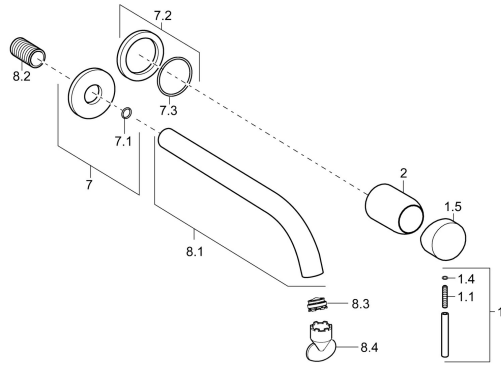

EAN: 4015474165489

static.hansa.com/57942101

Náhradné diely

SP57962171

	Názov	Kód
1	Ovládacía rukoväť, 50 mm, d 7 mm Chróm	59913097
1.1	Skrutka, M5x25, SW 2,5	59913099
1.4	O-kružok, d 3x1.5	59913100
1.5	Klobúk,krytka Chróm	59913098
2	Ružice Chróm	59912116
7	Kryt príruby, d 75 mm Chróm	59913246
7.2	Kryt príruby, d 75 mm Chróm	59913240
7.3	O-kružok, 42x2	59913173
8.1	Výtokové rameno, L=225 Chróm	59913244
8.1	Výtokové rameno, L=300 Chróm	59913245
8.2	Závit bradavky, G1/2, AF12	59912144
8.3	Aerator, M24x1 A, 8 l/min	59913130
8.4	Kľúč k aerátoru, M24x1	59913134
N.I.	Nadstavňný segment, 20 mm Chróm	59913136