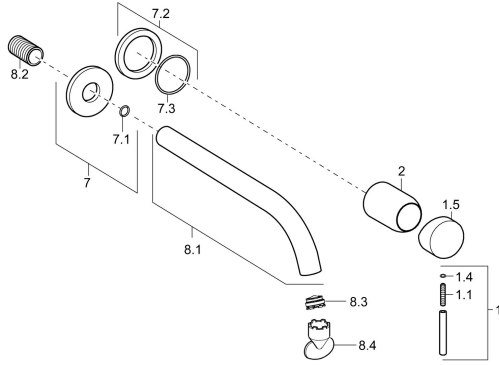

EAN: 4015474165489
static.hansa.com/57942101

Reserveonderdelen

SP57962171

	Naam	Code
1	Hendel, 50 mm, d 7 mm Chroom	59913097
1.1	Schroef, M5x25, SW 2,5	59913099
1.4	O-ring, d 3x1.5	59913100
1.5	Kap Chroom	59913098
2	Rosassen Chroom	59912116
7	Afdekplaat, d 75 mm Chroom	59913246
7.2	Afdekplaat, d 75 mm Chroom	59913240
7.3	O-ring, 42x2	59913173
8.1	Uitloop, L=225 Chroom	59913244
8.1	Uitloop, L=300 Chroom	59913245
8.2	Schroefdraad tepel, G1/2, AF12	59912144
8.3	Mousseur, M24x1 A, 8 l/min	59913130
8.4	Schuimstralersleutel, M24x1	59913134
N.I.	Inbouwverlengstuk compleet, 20 mm Chroom	59913136