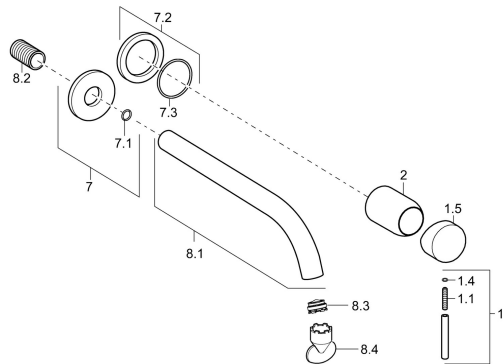

## Pièces de rechange

### SP57962171

	Nom	Code
1	Levier, 50 mm, d 7 mm Chrome	59913097
1.1	Vis, M5x25, SW 2,5	59913099
1.4	Joint, d 3x1,5	59913100
1.5	Capuchon Chrome	59913098
2	Rosace Chrome	59912116
7	Rosaces, d 75 mm Chrome	59913246
7.2	Rosaces, d 75 mm Chrome	59913240
7.3	Joint, 42x2	59913173
8.1	Bec, L=225 Chrome	59913244
8.1	Bec, L=300 Chrome	59913245
8.2	Mamelon de fil, G1/2, AF12	59912144
8.3	Aérateur, M24x1 A, 8 l/min	59913130
8.4	Clé pour aérateur, M24x1	59913134
N.I.	Rallonge pour mitigeur encastrés, 20 mm Chrome	59913136