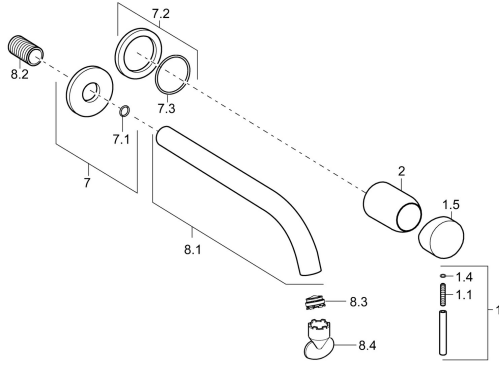

EAN: 4015474165489
static.hansa.com/57942101

Ersatzteile

SP57962171

	Name	Art.-Nr.
1	Hebel, 50 mm, d 7 mm Chrom	59913097
1.1	Schraube, M5x25, SW 2,5	59913099
1.4	O-Ring, d 3x1.5	59913100
1.5	Abdeckkappe Chrom	59913098
2	Abdeckhülse Chrom	59912116
7	Rosette, d 75 mm Chrom	59913246
7.2	Rosette, d 75 mm Chrom	59913240
7.3	O-Ring, 42x2	59913173
8.1	Auslauf, L=225 Chrom	59913244
8.1	Auslauf, L=300 Chrom	59913245
8.2	Gewindenippel, G1/2, AF12	59912144
8.3	Luftsprudler, M24x1 A, 8 l/min	59913130
8.4	Schlüssel für Luftsprudler, M24x1	59913134
N.I.	Verlängerungssatz, 20 mm Chrom	59913136