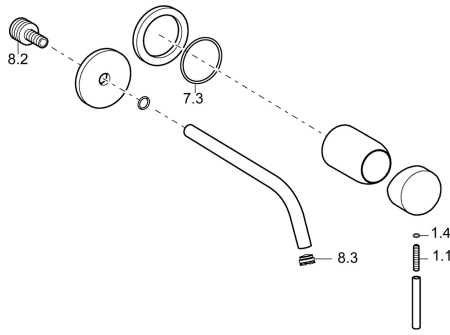

EAN: 4057304015786
static.hansa.com/5793217133

Reserveonderdelen

SP5793217133

| | Naam | Code |
|------|---|----------|
| 1.1 | Schroef, M5x25, SW 2,5 | 59913099 |
| 1.4 | O-ring, d 3x1.5 | 59913100 |
| 7.3 | O-ring, 42x2 | 59913173 |
| 8.2 | Aansluitnippel, M15x1,5xG1/2, SW 8 | 59913241 |
| 8.3 | Mousseur, M16x1 | 59913243 |
| 8.4 | Schuimstralersleutel, M16.5x1 | 59913242 |
| N.I. | Inbouwverlengstuk compleet, 20 mm Chrom | 59913136 |