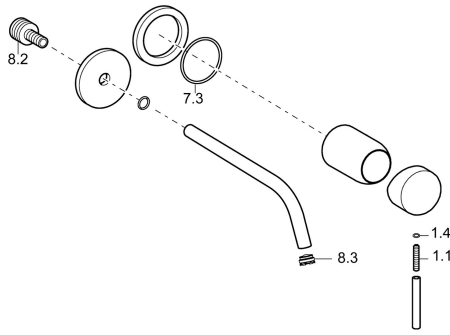

## Parti di ricambio

### SP5793217133

	Nome	Codice
1.1	Screw, M5x25, SW 2,5	59913099
1.4	O-ring, d 3x1.5	59913100
7.3	O-ring, 42x2	59913173
8.2	Niplo di collegamento, M15x1,5xG1/2, SW 8	59913241
8.3	Aeratore, M16x1	59913243
8.4	Chiave per aeratore, M16.5x1	59913242
N.I.	Prolunga, 20 mm Cromo	59913136