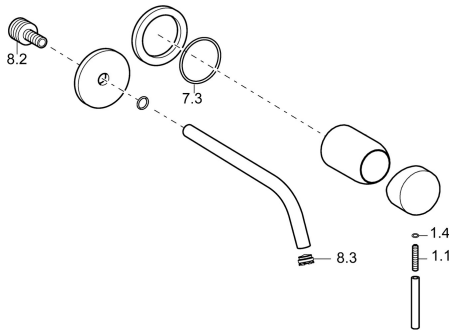

EAN: 4057304015786
static.hansa.com/5793217133

Pièces de rechange

SP5793217133

	Nom	Code
1.1	Vis, M5x25, SW 2,5	59913099
1.4	Joint, d 3x1.5	59913100
7.3	Joint, 42x2	59913173
8.2	Mamelon de raccordement, M15x1,5xG1/2, SW 8	59913241
8.3	Aérateur, M16x1	59913243
8.4	Clé pour aérateur, M16.5x1	59913242
N.I.	Rallonge pour mitigeur encastrés, 20 mm Chrome	59913136