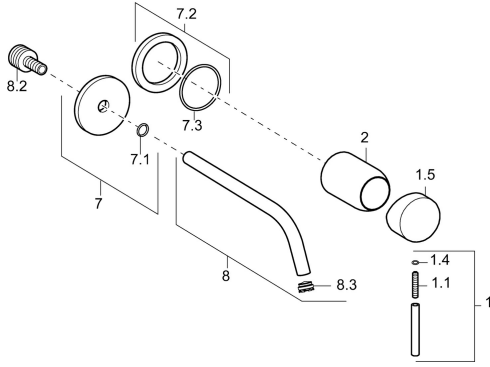

EAN: 4015474178953
static.hansa.com/57932171

Reserveonderdelen

SP57932171

	Naam	Code
1	Hendel, 50 mm, d 7 mm Chroom	59913097
1.1	Schroef, M5x25, SW 2,5	59913099
1.4	O-ring, d 3x1.5	59913100
1.5	Kap Chroom	59913098
2	Rosassen Chroom	59912116
7	Afdekplaat, d 75 mm Chroom	59913239
7.2	Afdekplaat, d 75 mm Chroom	59913240
7.3	O-ring, 42x2	59913173
8	Uitloop, L=225 Chroom	59913237
8	Uitloop, L=300 Chroom	59913238
8.2	Aansluitnippel, M15x1,5xG1/2, SW 8	59913241
8.3	Mousseur, M16x1	59913243
8.4	Schuimstralersleutel, M16.5x1	59913242
N.I.	Inbouwverlengstuk compleet, 20 mm Chroom	59913136