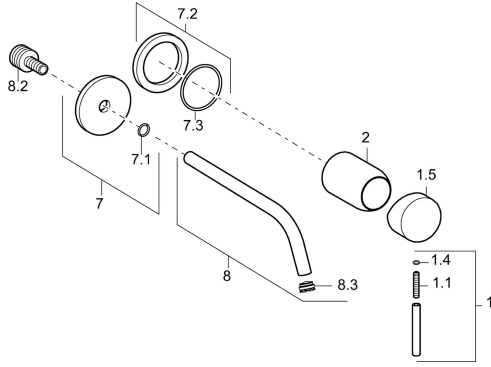

EAN: 4015474178953
static.hansa.com/57932171

Parti di ricambio

SP57932171

| | Nome | Codice |
|------|---|----------|
| 1 | Leva, 50 mm, d 7 mm Cromo | 59913097 |
| 1.1 | Screw, M5x25, SW 2,5 | 59913099 |
| 1.4 | O-ring, d 3x1.5 | 59913100 |
| 1.5 | Cappuccio Cromo | 59913098 |
| 2 | Rosetta Cromo | 59912116 |
| 7 | Piastra, d 75 mm Cromo | 59913239 |
| 7.2 | Piastra, d 75 mm Cromo | 59913240 |
| 7.3 | O-ring, 42x2 | 59913173 |
| 8 | Bocca, L=225 Cromo | 59913237 |
| 8 | Bocca, L=300 Cromo | 59913238 |
| 8.2 | Niplo di collegamento, M15x1,5xG1/2, SW 8 | 59913241 |
| 8.3 | Aeratore, M16x1 | 59913243 |
| 8.4 | Chiave per aeratore, M16.5x1 | 59913242 |
| N.I. | Prolunga, 20 mm Cromo | 59913136 |