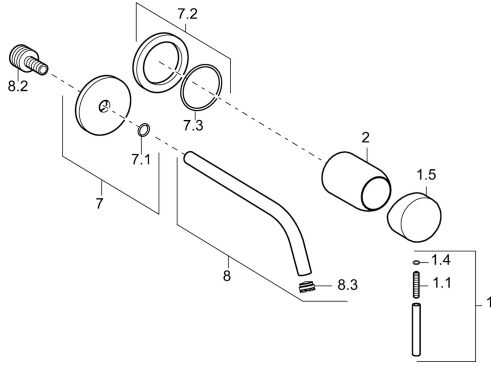

## Ersatzteile

### SP57932171

	Name	Art.-Nr.
1	Hebel, 50 mm, d 7 mm Chrom	59913097
1.1	Schraube, M5x25, SW 2,5	59913099
1.4	O-Ring, d 3x1.5	59913100
1.5	Abdeckkappe Chrom	59913098
2	Abdeckhülse Chrom	59912116
7	Rosette, d 75 mm Chrom	59913239
7.2	Rosette, d 75 mm Chrom	59913240
7.3	O-Ring, 42x2	59913173
8	Auslauf, L=225 Chrom	59913237
8	Auslauf, L=300 Chrom	59913238
8.2	Anschlussnippel, M15x1,5xG1/2, SW 8	59913241
8.3	Luftsprudler, M16x1	59913243
8.4	Schlüssel für Luftsprudler, M16.5x1	59913242
N.I.	Verlängerungssatz, 20 mm Chrom	59913136