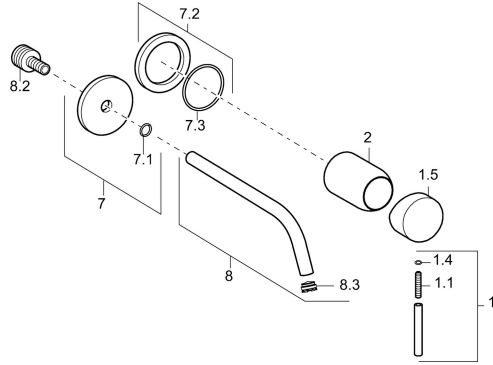

EAN: 4015474178953
static.hansa.com/57932171

Náhradní díly

SP57932171

	Název	Kód
1	Páka, 50 mm, d 7 mm Chrom	59913097
1.1	Šroub, M5x25, SW 2,5	59913099
1.4	O-kroužek, d 3x1.5	59913100
1.5	Víko Chrom	59913098
2	Růžice Chrom	59912116
7	Kryt příruby, d 75 mm Chrom	59913239
7.2	Kryt příruby, d 75 mm Chrom	59913240
7.3	O-kroužek, 42x2	59913173
8	Výtokové rameno, L=225 Chrom	59913237
8	Výtokové rameno, L=300 Chrom	59913238
8.2	Připojovací šroubení, M15x1,5xG1/2, SW 8	59913241
8.3	Aerator, M16x1	59913243
8.4	Klíč k aerátoru, M16.5x1	59913242
N.I.	Nástavec-sada, 20 mm Chrom	59913136