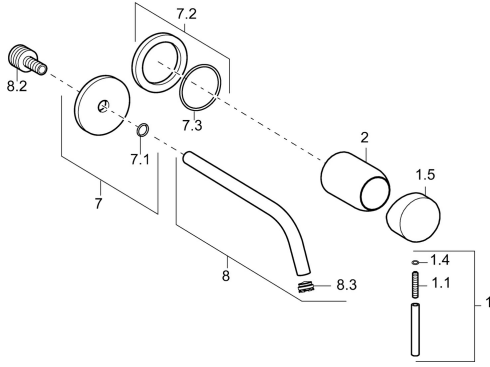

EAN: 4015474165571
static.hansa.com/57932101

Ersatzteile

SP57932171

	Name	Art.-Nr.
1	Hebel, 50 mm, d 7 mm Chrom	59913097
1.1	Schraube, M5x25, SW 2,5	59913099
1.4	O-Ring, d 3x1.5	59913100
1.5	Abdeckkappe Chrom	59913098
2	Abdeckhülse Chrom	59912116
7	Rosette, d 75 mm Chrom	59913239
7.2	Rosette, d 75 mm Chrom	59913240
7.3	O-Ring, 42x2	59913173
8	Auslauf, L=225 Chrom	59913237
8	Auslauf, L=300 Chrom	59913238
8.2	Anschlussnippel, M15x1,5xG1/2, SW 8	59913241
8.3	Luftsprudler, M16x1	59913243
8.4	Schlüssel für Luftsprudler, M16.5x1	59913242
N.I.	Verlängerungssatz, 20 mm Chrom	59913136