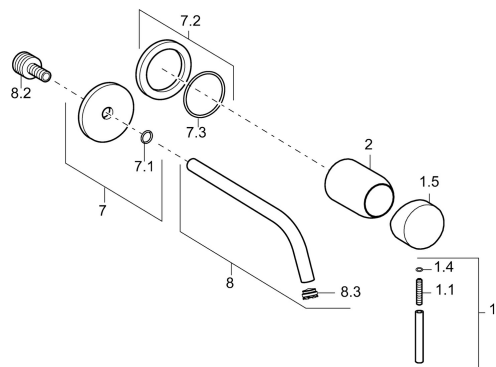

## Náhradní díly

### SP57932171

	Název	Kód
1	Páka, 50 mm, d 7 mm Chrom	59913097
1.1	Šroub, M5x25, SW 2,5	59913099
1.4	O-kroužek, d 3x1.5	59913100
1.5	Víko Chrom	59913098
2	Růžice Chrom	59912116
7	Kryt příruby, d 75 mm Chrom	59913239
7.2	Kryt příruby, d 75 mm Chrom	59913240
7.3	O-kroužek, 42x2	59913173
8	Výtokové rameno, L=225 Chrom	59913237
8	Výtokové rameno, L=300 Chrom	59913238
8.2	Připojovací šroubení, M15x1,5xG1/2, SW 8	59913241
8.3	Aerator, M16x1	59913243
8.4	Klíč k aerátoru, M16.5x1	59913242
N.I.	Nástavec-sada, 20 mm Chrom	59913136