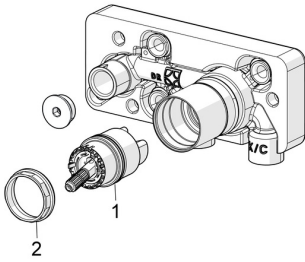

EAN: 4057304006678
static.hansa.com/57860200

Ersatzteile**SP57860200**

	Name	Art.-Nr.
01	Kartusche, 4.0 Classic	59914129
02	Spann-Mutter, M42x1.5, SW 38	59914128
N.I.	Verlängerungssatz, 20 mm	59914624