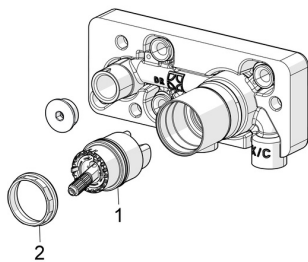

### SP57860200

	Název	Kód
01	Kartuše, 4.0 Classic	59914129
02	Upevňovací matice, M4x1.5, SW 38	59914128
N.I.	Nástavec-sada, 20 mm	59914624