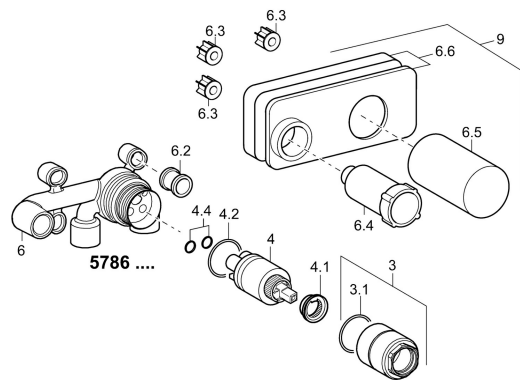

## Náhradné diely

### SP57860100

	Názov	Kód
3	Skrutka rukáv, M38x1	59912115
4	Kartuš, 3.5 Classic	59913075
4	Kartuš, 3.5 Eco	59912324
4.1	Temperature adjustment limiter	59912325
4.2	O-kružok, d 28.24x2.62 <b>Ukončené</b>	59912590
4.4	O-kružok, d 10.10x1.60 <b>Ukončené</b>	59905072
6.3	Tesnenie <b>Ukončené</b>	59913169
9	Installation box <b>Ukončené</b>	59913170
N.I.	Nadstavňý segment, 20 mm Chróm	59913136
N.I.	Kľúč, SW30/34	59912108
N.I.	Angle piece	59913086