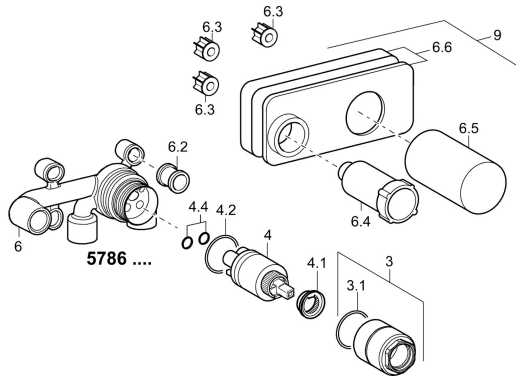

## Reserveonderdelen

### SP57860100

	Naam	Code
3	Schroef de mouw, M38x1	59912115
4	Binnenwerk, 3.5 Classic	59913075
4	Binnenwerk, 3.5 Eco	59912324
4.1	Temperature adjustment limiter	59912325
4.2	O-ring, d 28.24x2.62 <span style="background-color: #cccccc;">Stopgezet</span>	59912590
4.4	O-ring, d 10.10x1.60 <span style="background-color: #cccccc;">Stopgezet</span>	59905072
6.3	Dichting <span style="background-color: #cccccc;">Stopgezet</span>	59913169
9	Installation box <span style="background-color: #cccccc;">Stopgezet</span>	59913170
N.I.	Inbouwverlengstuk compleet, 20 mm Chrom	59913136
N.I.	Sleutel, SW30/34	59912108
N.I.	Angle piece	59913086