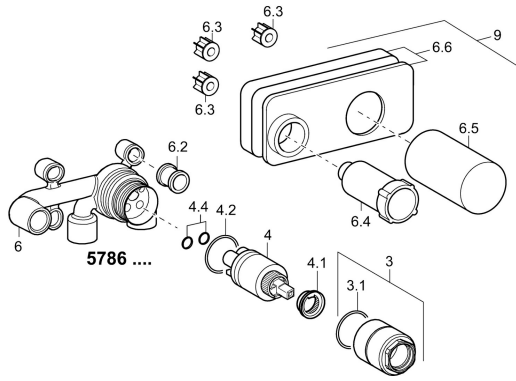

EAN: 4015474179264
static.hansa.com/57860100

Parti di ricambio

SP57860100

	Nome	Codice
3	Manicotto filettato, M38x1	59912115
4	Cartuccia, 3,5 Classic	59913075
4	Cartuccia, 3,5 Eco	59912324
4.1	Temperature adjustment limiter	59912325
4.2	O-ring, d 28.24x2.62 Fuori produzione	59912590
4.4	O-ring, d 10.10x1.60 Fuori produzione	59905072
6.3	Giunto Fuori produzione	59913169
9	Installation box Fuori produzione	59913170
N.I.	Prolunga, 20 mm Cromo	59913136
N.I.	Chiave, SW30/34	59912108
N.I.	Angle piece	59913086