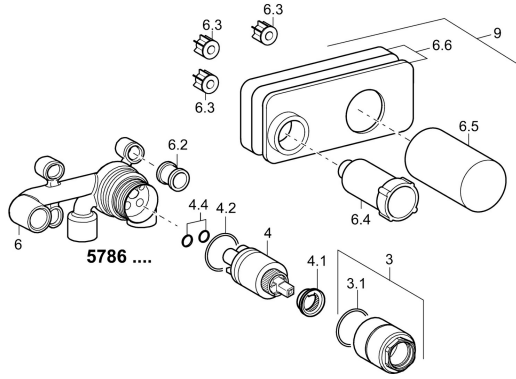

EAN: 4015474179264
static.hansa.com/57860100

Pièces de rechange

SP57860100

| | Nom | Code |
|------|--|----------|
| 3 | Douille à vis, M38x1 | 59912115 |
| 4 | Cartouche, 3.5 Classic | 59913075 |
| 4 | Cartouche, 3.5 Eco | 59912324 |
| 4.1 | Temperature adjustment limiter | 59912325 |
| 4.2 | Joint, d 28.24x2.62 Arrêté | 59912590 |
| 4.4 | Joint, d 10.10x1.60 Arrêté | 59905072 |
| 6.3 | Joint Arrêté | 59913169 |
| 9 | Installation box Arrêté | 59913170 |
| N.I. | Rallonge pour mitigeur encastrés, 20 mm Chrome | 59913136 |
| N.I. | Clef, SW30/34 | 59912108 |
| N.I. | Angle piece | 59913086 |