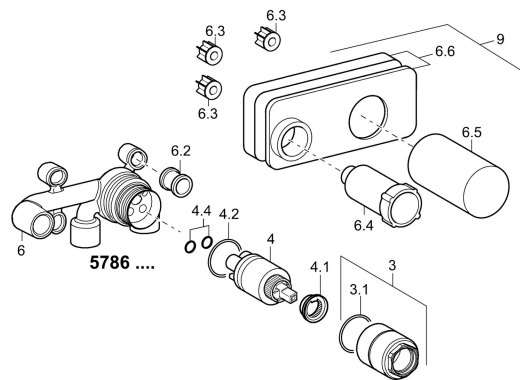

EAN: 4015474179264

static.hansa.com/57860100

Náhradní díly

SP57860100

	Název	Kód
3	Šroub rukáv, M38x1	59912115
4	Kartuše, 3.5 Classic	59913075
4	Kartuše, 3.5 Eco	59912324
4.1	Temperature adjustment limiter	59912325
4.2	O-kroužek, d 28.24x2.62 Ukončeno	59912590
4.4	O-kroužek, d 10.10x1.60 Ukončeno	59905072
6.3	Těsnění Ukončeno	59913169
9	Installation box Ukončeno	59913170
N.I.	Nástavec-sada, 20 mm Chrom	59913136
N.I.	Klíč, SW30/34	59912108
N.I.	Angle piece	59913086