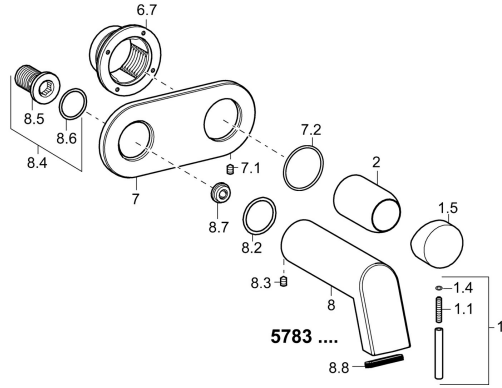

EAN: 4015474178946
static.hansa.com/57852171

Reserveonderdelen

SP57832171

	Naam	Code
1	Hendel, 50 mm, d 7 mm Chroom	59913097
1.1	Schroef, M5x25, SW 2,5	59913099
1.4	O-ring, d 3x1.5	59913100
1.5	Kap Chroom	59913098
2	Rosassen Chroom	59912116
6.7	Houder	59913171
7	Afdekplaat Chroom Stopgezet	59913172
7.1	Schroef, M4x4	59901027
7.2	O-ring, 42x2	59913173
8	Uitloop, L=240 Chroom	59913175
8	Uitloop, L=160 Chroom	59913174
8.2	O-ring, 34x2	59912533
8.3	Schroef, M6x9 Stopgezet	59911237
8.4	Aansluitnippel, G1/2	59911229
8.6	O-ring, d 25x2.5	59905053
8.7	Doorvoerbegrenzer, 4L/min	59912951
8.8	Mousseur	59913082
N.I.	Inbouwverlengstuk compleet, 20 mm Chroom	59913136