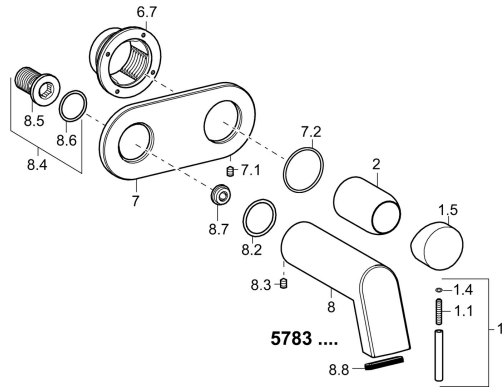

EAN: 4015474178946
static.hansa.com/57852171

Pièces de rechange

SP57832171

	Nom	Code
1	Levier, 50 mm, d 7 mm Chrome	59913097
1.1	Vis, M5x25, SW 2,5	59913099
1.4	Joint, d 3x1,5	59913100
1.5	Capuchon Chrome	59913098
2	Rosace Chrome	59912116
6.7	Titulaire	59913171
7	Rosaces Chrome Arrêté	59913172
7.1	Vis, M4x4	59901027
7.2	Joint, 42x2	59913173
8	Bec, L=240 Chrome	59913175
8	Bec, L=160 Chrome	59913174
8.2	Joint, 34x2	59912533
8.3	Vis, M6x9 Arrêté	59911237
8.4	Mamelon de raccordement, G1/2	59911229
8.6	Joint, d 25x2,5	59905053
8.7	Limiteur de debit, 4L/min	59912951
8.8	Aérateur	59913082
N.I.	Rallonge pour mitigeur encastrés, 20 mm Chrome	59913136