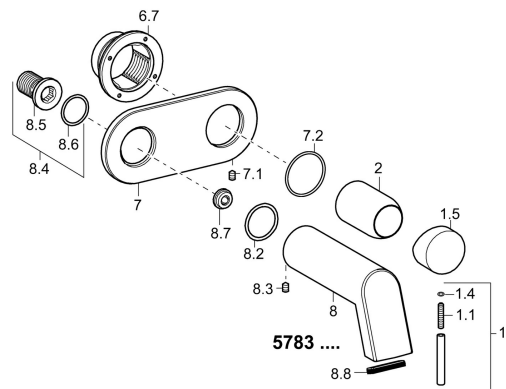

EAN: 4015474178946
static.hansa.com/57852171

Náhradní díly

SP57832171

	Název	Kód
1	Páka, 50 mm, d 7 mm Chrom	59913097
1.1	Šroub, M5x25, SW 2,5	59913099
1.4	O-kroužek, d 3x1.5	59913100
1.5	Víko Chrom	59913098
2	Růžice Chrom	59912116
6.7	Držák	59913171
7	Kryt příruby Chrom Ukončeno	59913172
7.1	Šroub, M4x4	59901027
7.2	O-kroužek, 42x2	59913173
8	Výtokové rameno, L=240 Chrom	59913175
8	Výtokové rameno, L=160 Chrom	59913174
8.2	O-kroužek, 34x2	59912533
8.3	Šroub, M6x9 Ukončeno	59911237
8.4	Připojovací šroubení, G1/2	59911229
8.6	O-kroužek, d 25x2.5	59905053
8.7	Regulátor průtoku, 4L/min	59912951
8.8	Aerator	59913082
N.I.	Nástavec-sada, 20 mm Chrom	59913136