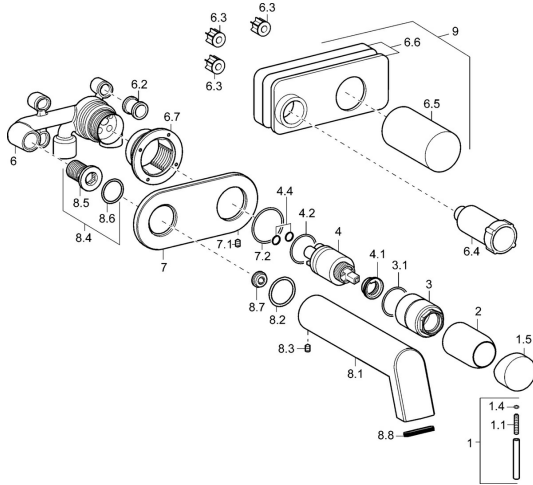

EAN: 4015474158436
static.hansa.com/57852101

Reserveonderdelen

SP57852101

	Naam	Code
1	Hendel, 50 mm, d 7 mm Chromo	59913097
1.1	Schroef, M5x25, SW 2,5	59913099
1.4	O-ring, d 3x1.5	59913100
1.5	Kap Chromo	59913098
2	Rosassen Chromo	59912116
3	Schroef de mouw, M38x1	59912115
4	Binnenwerk, 3.5 Classic	59913075
4	Binnenwerk, 3.5 Eco	59912324
4.1	Temperature adjustment limiter	59912325
4.2	O-ring, d 28.24x2.62 Stopgezet	59912590
4.4	O-ring, d 10.10x1.60 Stopgezet	59905072
6.1	Dichting Stopgezet	59913169
6.7	Houder	59913171
7	Afdekplaat Chromo Stopgezet	59913172
7.1	Schroef, M4x4	59901027
7.2	O-ring, 42x2	59913173
8.1	Uitloop, L=240 Chromo	59913175
8.2	O-ring, 34x2	59912533
8.3	Schroef, M6x9 Stopgezet	59911237
8.4	Aansluitnippel, G1/2	59911229
8.6	O-ring, d 25x2.5	59905053
8.7	Doorvoerbegrenzer, 4L/min	59912951
8.8	Mousseur	59913082
9	Installation box Stopgezet	59913170
N.I.	Inbouwverlengstuk compleet, 20 mm Chromo	59913136
N.I.	Angle piece	59913086
N.I.	Stutel, SW30/34	59912108