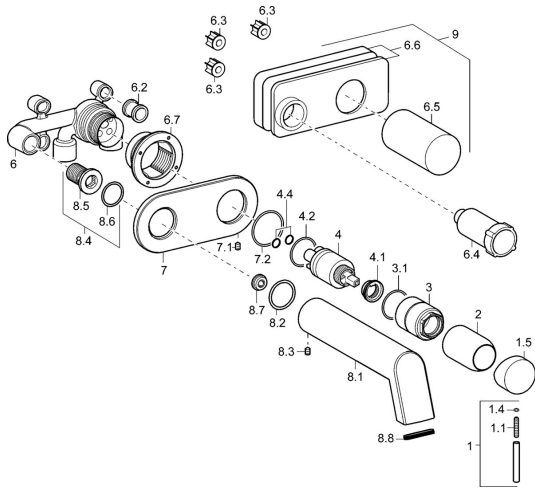

EAN: 4015474158436
static.hansa.com/57852101

Parti di ricambio

SP57852101

	Nome	Codice
1	Leva, 50 mm, d 7 mm Cromo	59913097
1.1	Screw, M5x25, SW 2,5	59913099
1.4	O-ring, d 3x1.5	59913100
1.5	Cappuccio Cromo	59913098
2	Rosetta Cromo	59912116
3	Manicotto filettato, M38x1	59912115
4	Cartuccia, 3.5 Classic	59913075
4	Cartuccia, 3.5 Eco	59912324
4.1	Temperature adjustment limiter	59912325
4.2	O-ring, d 28.24x2.62 Fuori produzione	59912590
4.4	O-ring, d 10.10x1.60 Fuori produzione	59905072
6.1	Giunto Fuori produzione	59913169
6.7	Titolare	59913171
7	Piastra Cromo Fuori produzione	59913172
7.1	Screw, M4x4	59901027
7.2	O-ring, 42x2	59913173
8.1	Bocca, L=240 Cromo	59913175
8.2	O-ring, 34x2	59912533
8.3	Screw, M6x9 Fuori produzione	59911237
8.4	Nipplo di collegamento, G1/2	59911229
8.6	O-ring, d 25x2.5	59905053
8.7	Limitatore di portata, 4L/min	59912951
8.8	Aeratore	59913082
9	Installation box Fuori produzione	59913170
N.I.	Prolunga, 20 mm Cromo	59913136
N.I.	Angle piece	59913086
N.I.	Chiave, SW30/34	59912108