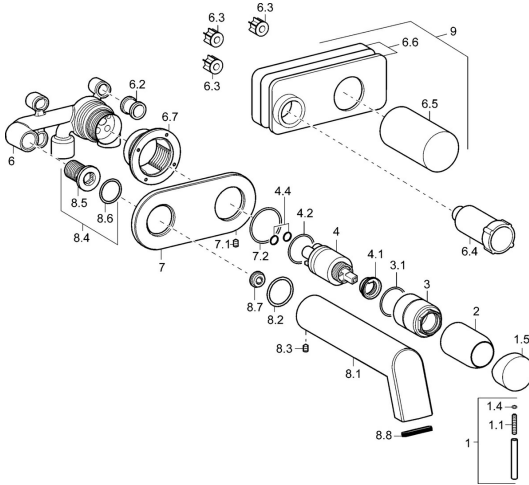

EAN: 4015474158436
static.hansa.com/57852101

Pièces de rechange

SP57852101

	Nom	Code
1	Levier, 50 mm, d 7 mm Chrome	59913097
1.1	Vis, M5x25, SW 2,5	59913099
1.4	Joint, d 3x1.5	59913100
1.5	Capuchon Chrome	59913098
2	Rosace Chrome	59912116
3	Douille à vis, M38x1	59912115
4	Cartouche, 3.5 Classic	59913075
4	Cartouche, 3.5 Eco	59912324
4.1	Temperature adjustment limiter	59912325
4.2	Joint, d 28.24x2.62 Arrêté	59912590
4.4	Joint, d 10.10x1.60 Arrêté	59905072
6.1	Joint Arrêté	59913169
6.7	Titulaire	59913171
7	Rosaces Chrome Arrêté	59913172
7.1	Vis, M4x4	59901027
7.2	Joint, 42x2	59913173
8.1	Bec, L=240 Chrome	59913175
8.2	Joint, 34x2	59912533
8.3	Vis, M6x9 Arrêté	59911237
8.4	Mamelon de raccordement, G1/2	59911229
8.6	Joint, d 25x2.5	59905053
8.7	Limiteur de débit, 4L/min	59912951
8.8	Aérateur	59913082
9	Installation box Arrêté	59913170
N.I.	Rallonge pour mitigeur encastrés, 20 mm Chrome	59913136
N.I.	Angle piece	59913086
N.I.	Clef, SW30/34	59912108