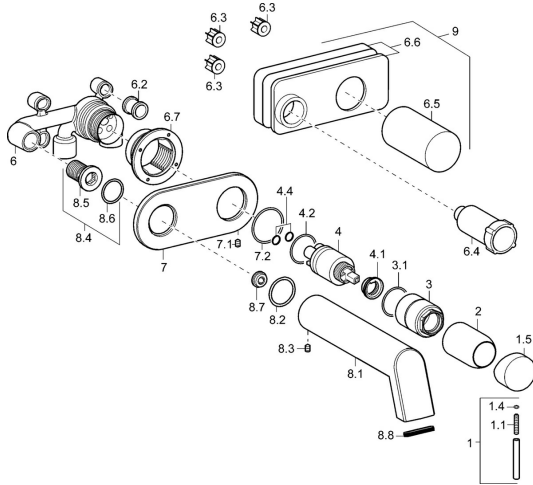

EAN: 4015474158436
static.hansa.com/57852101

Ersatzteile

SP57852101

	Name	Art.-Nr.
1	Hebel, 50 mm, d 7 mm Chrom	59913097
1.1	Schraube, M5x25, SW 2,5	59913099
1.4	O-Ring, d 3x1.5	59913100
1.5	Abdeckkappe Chrom	59913098
2	Abdeckhülse Chrom	59912116
3	Schraubhülse, M38x1	59912115
4	Kartusche, 3.5 Classic	59913075
4	Kartusche, 3.5 Eco	59912324
4.1	Temperatur-Anschlagring	59912325
4.2	O-Ring, d 28.24x2.62 Ausgelaufen	59912590
4.4	O-Ring, d 10.10x1.60 Ausgelaufen	59905072
6.1	Dichtung Ausgelaufen	59913169
6.7	Halter	59913171
7	Rosette Chrom Ausgelaufen	59913172
7.1	Schraube, M4x4	59901027
7.2	O-Ring, 42x2	59913173
8.1	Auslauf, L=240 Chrom	59913175
8.2	O-Ring, 34x2	59912533
8.3	Schraube, M6x9 Ausgelaufen	59911237
8.4	Anschlussnippel, G1/2	59911229
8.6	O-Ring, d 25x2.5	59905053
8.7	Durchflussbegrenzer, 4L/min	59912951
8.8	Luftsprudler	59913082
9	Installations-box Ausgelaufen	59913170
N.I.	Verlängerungssatz, 20 mm Chrom	59913136
N.I.	Winkelstück	59913086
N.I.	Schlüssel, SW30/34	59912108