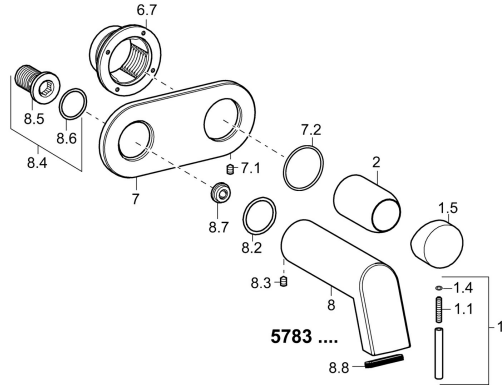

EAN: 4015474178922
static.hansa.com/57832171

Náhradné diely

SP57832171

	Názov	Kód
1	Ovládacia rukoväť, 50 mm, d 7 mm Chróm	59913097
1.1	Skrutka, M5x25, SW 2,5	59913099
1.4	O-kružok, d 3x1.5	59913100
1.5	Klobúk,krytka Chróm	59913098
2	Ružice Chróm	59912116
6.7	Držiak	59913171
7	Kryt príruby Chróm Ukončené	59913172
7.1	Skrutka, M4x4	59901027
7.2	O-kružok, 42x2	59913173
8	Výtokové rameno, L=240 Chróm	59913175
8	Výtokové rameno, L=160 Chróm	59913174
8.2	O-kružok, 34x2	59912533
8.3	Skrutka, M6x9 Ukončené	59911237
8.4	Pripojovacie šróbenie, G1/2	59911229
8.6	O-kružok, d 25x2.5	59905053
8.7	Regulátor prietoku, 4L/min	59912951
8.8	Aerator	59913082
N.I.	Nadstavný segment, 20 mm Chróm	59913136