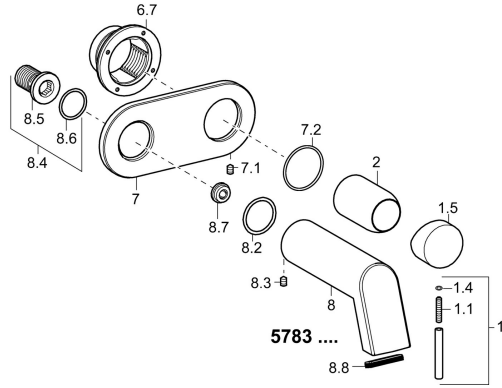

## Reserveonderdelen

### SP57832171

	Naam	Code
1	Hendel, 50 mm, d 7 mm Chroom	59913097
1.1	Schroef, M5x25, SW 2,5	59913099
1.4	O-ring, d 3x1.5	59913100
1.5	Kap Chroom	59913098
2	Rosassen Chroom	59912116
6.7	Houder	59913171
7	Afdekplaat Chroom <b>Stopgezet</b>	59913172
7.1	Schroef, M4x4	59901027
7.2	O-ring, 42x2	59913173
8	Uitloop, L=240 Chroom	59913175
8	Uitloop, L=160 Chroom	59913174
8.2	O-ring, 34x2	59912533
8.3	Schroef, M6x9 <b>Stopgezet</b>	59911237
8.4	Aansluitnippel, G1/2	59911229
8.6	O-ring, d 25x2.5	59905053
8.7	Doorvoerbegrenzer, 4L/min	59912951
8.8	Mousseur	59913082
N.I.	Inbouwverlengstuk compleet, 20 mm Chroom	59913136