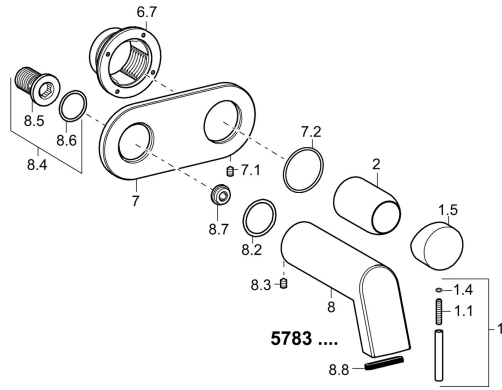

## Pièces de rechange

### SP57832171

|      | Nom  | Code     |
|------|--|----------|
| 1    | Levier, 50 mm, d 7 mm Chrome                   | 59913097 |
| 1.1  | Vis, M5x25, SW 2,5                             | 59913099 |
| 1.4  | Joint, d 3x1.5                                 | 59913100 |
| 1.5  | Capuchon Chrome                                | 59913098 |
| 2    | Rosace Chrome                                  | 59912116 |
| 6.7  | Titulaire                                      | 59913171 |
| 7    | Rosaces Chrome <b>Arrêté</b>                   | 59913172 |
| 7.1  | Vis, M4x4                                      | 59901027 |
| 7.2  | Joint, 42x2                                    | 59913173 |
| 8    | Bec, L=240 Chrome                              | 59913175 |
| 8    | Bec, L=160 Chrome                              | 59913174 |
| 8.2  | Joint, 34x2                                    | 59912533 |
| 8.3  | Vis, M6x9 <b>Arrêté</b>                        | 59911237 |
| 8.4  | Mamelon de raccordement, G1/2                  | 59911229 |
| 8.6  | Joint, d 25x2.5                                | 59905053 |
| 8.7  | Limiteur de debit, 4L/min                      | 59912951 |
| 8.8  | Aérateur                                       | 59913082 |
| N.I. | Rallonge pour mitigeur encastrés, 20 mm Chrome | 59913136 |