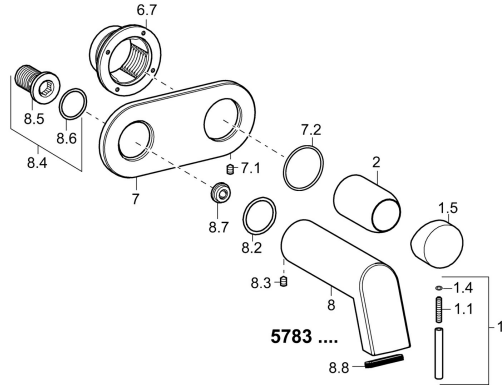

## Ersatzteile

### SP57832171

	Name	Art.-Nr.
1	Hebel, 50 mm, d 7 mm Chrom	59913097
1.1	Schraube, M5x25, SW 2,5	59913099
1.4	O-Ring, d 3x1.5	59913100
1.5	Abdeckkappe Chrom	59913098
2	Abdeckhülse Chrom	59912116
6.7	Halter	59913171
7	Rosette Chrom <span style="background-color: #cccccc;">Ausgelaufen</span>	59913172
7.1	Schraube, M4x4	59901027
7.2	O-Ring, 42x2	59913173
8	Auslauf, L=240 Chrom	59913175
8	Auslauf, L=160 Chrom	59913174
8.2	O-Ring, 34x2	59912533
8.3	Schraube, M6x9 <span style="background-color: #cccccc;">Ausgelaufen</span>	59911237
8.4	Anschlussnippel, G1/2	59911229
8.6	O-Ring, d 25x2.5	59905053
8.7	Durchflussbegrenzer, 4L/min	59912951
8.8	Luftsprudler	59913082
N.I.	Verlängerungssatz, 20 mm Chrom	59913136