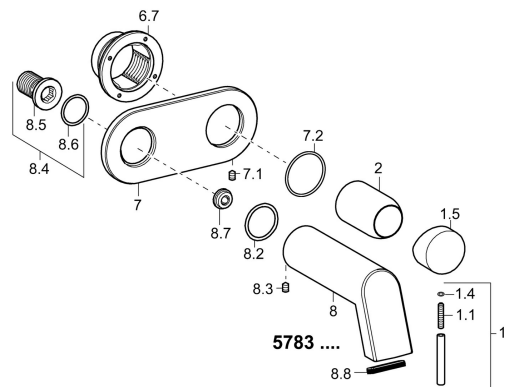

EAN: 4015474178922
static.hansa.com/57832171

Náhradní díly

SP57832171

	Název	Kód
1	Páka, 50 mm, d 7 mm Chrom	59913097
1.1	Šroub, M5x25, SW 2,5	59913099
1.4	O-kroužek, d 3x1.5	59913100
1.5	Víko Chrom	59913098
2	Růžice Chrom	59912116
6.7	Držák	59913171
7	Kryt příruby Chrom Ukončeno	59913172
7.1	Šroub, M4x4	59901027
7.2	O-kroužek, 42x2	59913173
8	Výtokové rameno, L=240 Chrom	59913175
8	Výtokové rameno, L=160 Chrom	59913174
8.2	O-kroužek, 34x2	59912533
8.3	Šroub, M6x9 Ukončeno	59911237
8.4	Připojovací šroubení, G1/2	59911229
8.6	O-kroužek, d 25x2.5	59905053
8.7	Regulátor průtoku, 4L/min	59912951
8.8	Aerator	59913082
N.I.	Nástavec-sada, 20 mm Chrom	59913136