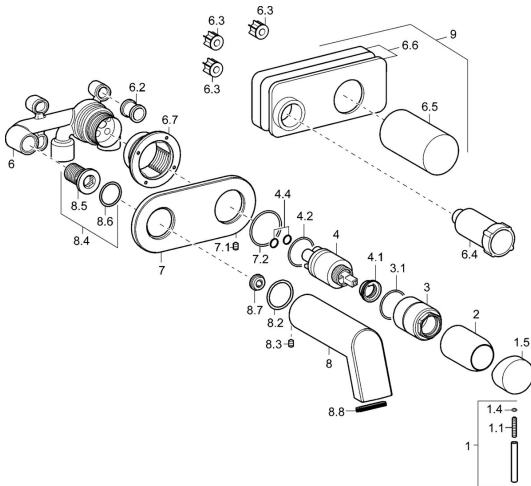

EAN: 4015474144026
static.hansa.com/57832101

Reserveonderdelen

SP57832101

	Naam	Code
1	Hendel, 50 mm, d 7 mm Chromo	59913097
1.1	Schroef, M5x25, SW 2,5	59913099
1.4	O-ring, d 3x1.5	59913100
1.5	Kap Chromo	59913098
2	Rosassen Chromo	59912116
3	Schroef de mouw, M38x1	59912115
4	Binnenwerk, 3.5 Classic	59913075
4	Binnenwerk, 3.5 Eco	59912324
4.1	Temperature adjustment limiter	59912325
4.2	O-ring, d 28.24x2.62 Stopgezet	59912590
4.4	O-ring, d 10.10x1.60 Stopgezet	59905072
6.1	Dichting Stopgezet	59913169
6.7	Houder	59913171
7	Afdekplaat Chromo Stopgezet	59913172
7.1	Schroef, M4x4	59901027
7.2	O-ring, 42x2	59913173
8	Uitloop, L=160 Chromo	59913174
8.2	O-ring, 34x2	59912533
8.3	Schroef, M6x9 Stopgezet	59911237
8.4	Aansluitnippel, G1/2	59911229
8.6	O-ring, d 25x2.5	59905053
8.7	Doorvoerbegrenzer, 4L/min	59912951
8.8	Mousseur	59913082
9	Installation box Stopgezet	59913170
N.I.	Inbouwverlengstuk compleet, 20 mm Chromo	59913136
N.I.	Angle piece	59913086
N.I.	Steutel, SW30/34	59912108