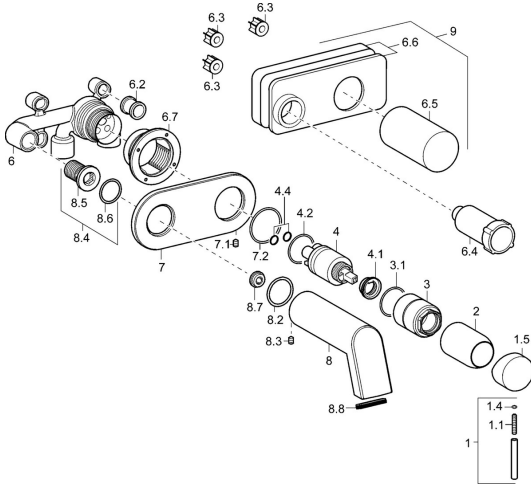

EAN: 4015474144026
static.hansa.com/57832101

Parti di ricambio

SP57832101

	Nome	Codice
1	Leva, 50 mm, d 7 mm Cromo	59913097
1.1	Screw, M5x25, SW 2,5	59913099
1.4	O-ring, d 3x1.5	59913100
1.5	Cappuccio Cromo	59913098
2	Rosetta Cromo	59912116
3	Manicotto filettato, M38x1	59912115
4	Cartuccia, 3.5 Classic	59913075
4	Cartuccia, 3.5 Eco	59912324
4.1	Temperature adjustment limiter	59912325
4.2	O-ring, d 28.24x2.62 Fuori produzione	59912590
4.4	O-ring, d 10.10x1.60 Fuori produzione	59905072
6.1	Giunto Fuori produzione	59913169
6.7	Titolare	59913171
7	Piastra Cromo Fuori produzione	59913172
7.1	Screw, M4x4	59901027
7.2	O-ring, 42x2	59913173
8	Bocca, L=160 Cromo	59913174
8.2	O-ring, 34x2	59912533
8.3	Screw, M6x9 Fuori produzione	59911237
8.4	Nipplo di collegamento, G1/2	59911229
8.6	O-ring, d 25x2.5	59905053
8.7	Limitatore di portata, 4L/min	59912951
8.8	Aeratore	59913082
9	Installation box Fuori produzione	59913170
N.I.	Prolunga, 20 mm Cromo	59913136
N.I.	Angle piece	59913086
N.I.	Chiave, SW30/34	59912108