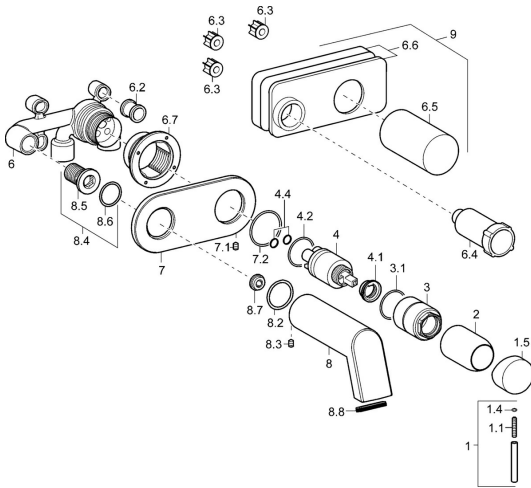

## Pièces de rechange

### SP57832101

	Nom	Code
1	Levier, 50 mm, d 7 mm Chrome	59913097
1.1	Vis, M5x25, SW 2,5	59913099
1.4	Joint, d 3x1.5	59913100
1.5	Capuchon Chrome	59913098
2	Rosace Chrome	59912116
3	Douille à vis, M38x1	59912115
4	Cartouche, 3.5 Classic	59913075
4	Cartouche, 3.5 Eco	59912324
4.1	Temperature adjustment limiter	59912325
4.2	Joint, d 28.24x2.62 <b>Arrêté</b>	59912590
4.4	Joint, d 10.10x1.60 <b>Arrêté</b>	59905072
6.1	Joint <b>Arrêté</b>	59913169
6.7	Titulaire	59913171
7	Rosaces Chrome <b>Arrêté</b>	59913172
7.1	Vis, M4x4	59901027
7.2	Joint, 42x2	59913173
8	Bec, L=160 Chrome	59913174
8.2	Joint, 34x2	59912533
8.3	Vis, M6x9 <b>Arrêté</b>	59911237
8.4	Mamelon de raccordement, G1/2	59911229
8.6	Joint, d 25x2.5	59905053
8.7	Limiteur de débit, 4L/min	59912951
8.8	Aérateur	59913082
9	Installation box <b>Arrêté</b>	59913170
N.I.	Rallonge pour mitigeur encastrés, 20 mm Chrome	59913136
N.I.	Angle piece	59913086
N.I.	Clef, SW30/34	59912108