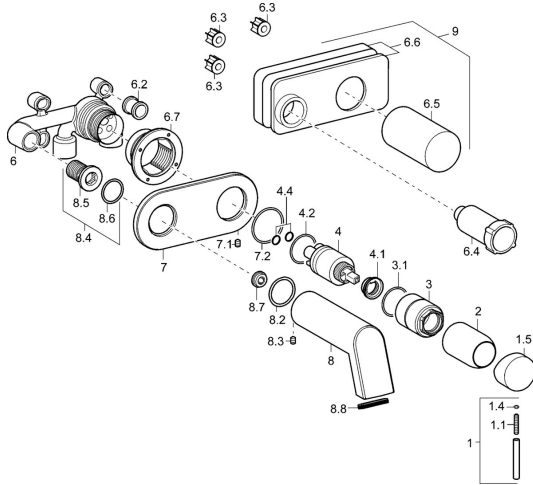

## Ersatzteile

### SP57832101

	Name	Art.-Nr.
1	Hebel, 50 mm, d 7 mm Chrom	59913097
1.1	Schraube, M5x25, SW 2,5	59913099
1.4	O-Ring, d 3x1.5	59913100
1.5	Abdeckkappe Chrom	59913098
2	Abdeckhülse Chrom	59912116
3	Schraubhülse, M38x1	59912115
4	Kartusche, 3.5 Classic	59913075
4	Kartusche, 3.5 Eco	59912324
4.1	Temperatur-Anschlagring	59912325
4.2	O-Ring, d 28.24x2.62 <span style="background-color: #cccccc;">Ausgelaufen</span>	59912590
4.4	O-Ring, d 10.10x1.60 <span style="background-color: #cccccc;">Ausgelaufen</span>	59905072
6.1	Dichtung <span style="background-color: #cccccc;">Ausgelaufen</span>	59913169
6.7	Halter	59913171
7	Rosette Chrom <span style="background-color: #cccccc;">Ausgelaufen</span>	59913172
7.1	Schraube, M4x4	59901027
7.2	O-Ring, 42x2	59913173
8	Auslauf, L=160 Chrom	59913174
8.2	O-Ring, 34x2	59912533
8.3	Schraube, M6x9 <span style="background-color: #cccccc;">Ausgelaufen</span>	59911237
8.4	Anschlussnippel, G1/2	59911229
8.6	O-Ring, d 25x2.5	59905053
8.7	Durchflussbegrenzer, 4L/min	59912951
8.8	Luftsprudler	59913082
9	Installations-box <span style="background-color: #cccccc;">Ausgelaufen</span>	59913170
N.I.	Verlängerungssatz, 20 mm Chrom	59913136
N.I.	Winkelstück	59913086
N.I.	Schlüssel, SW30/34	59912108