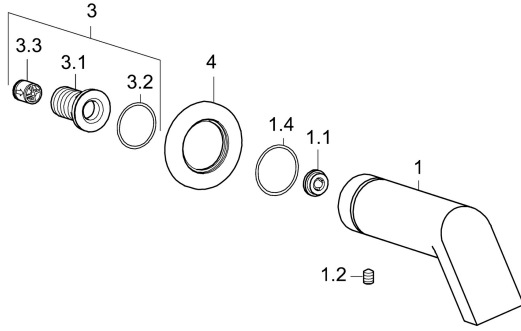

EAN: 4015474139855
static.hansa.com/57822100

Náhradné diely

SP57822100

	Názov	Kód
1.1	Regulátor prietoku, 22L/min Ukončené	59912532
1.2	Skrutka, M6x9 Ukončené	59911237
1.4	O-kružok, 34x2	59912533
3	Pripojovacie šróbenie, G1/2	59911229
3.2	O-kružok, d 25x2.5	59905053
3.3	Spätný ventil	59905714
4	Kryt príruby, d 65 mm Chróm Ukončené	59913109
N.I.	Kryt príruby Chróm	59913847