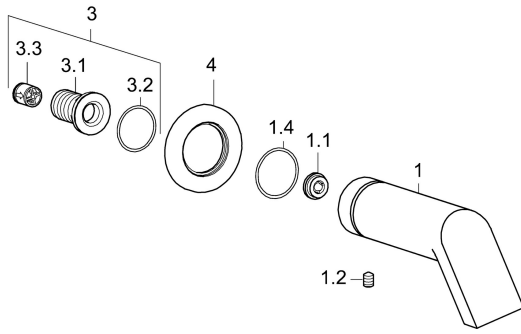

## Reserveonderdelen

### SP57822100

	Naam	Code
1.1	Doorvoerbegrenzer, 22L/min <span>Stopgezet</span>	59912532
1.2	Schroef, M6x9 <span>Stopgezet</span>	59911237
1.4	O-ring, 34x2	59912533
3	Aansluitnippel, G1/2	59911229
3.2	O-ring, d 25x2.5	59905053
3.3	Terugslagklep	59905714
4	Afdekplaat, d 65 mm Chroom <span>Stopgezet</span>	59913109
N.I.	Afdekplaat Chroom	59913847