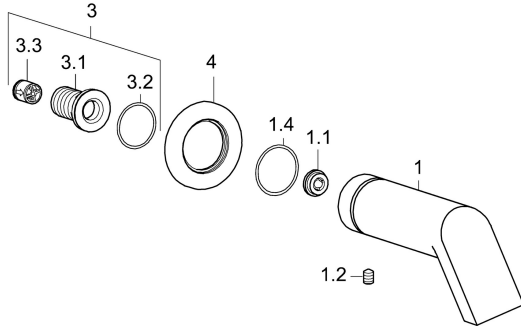

## Parti di ricambio

### SP57822100

	Nome		Codice
1.1	Limitatore di portata, 22L/min	Fuori produzione	59912532
1.2	Screw, M6x9	Fuori produzione	59911237
1.4	O-ring, 34x2		59912533
3	Nipplo di collegamento, G1/2		59911229
3.2	O-ring, d 25x2.5		59905053
3.3	Valvola antiriflusso		59905714
4	Piastra, d 65 mm Cromo	Fuori produzione	59913109
N.I.	Piastra Cromo		59913847