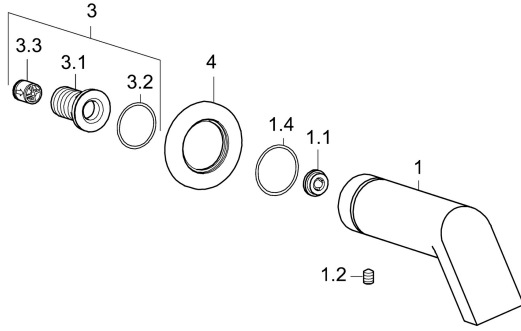

EAN: 4015474139855
static.hansa.com/57822100

Ersatzteile

SP57822100

	Name	Art.-Nr.
1.1	Durchflussbegrenzer, 22L/min Ausgelaufen	59912532
1.2	Schraube, M6x9 Ausgelaufen	59911237
1.4	O-Ring, 34x2	59912533
3	Anschlussnippel, G1/2	59911229
3.2	O-Ring, d 25x2.5	59905053
3.3	Rückschlagventil	59905714
4	Rosette, d 65 mm Chrom Ausgelaufen	59913109
N.I.	Rosette Chrom	59913847