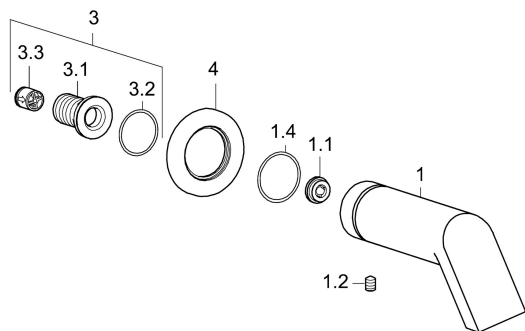

EAN: 4015474139855
static.hansa.com/57822100

Náhradní díly

SP57822100

	Název	Kód
1.1	Regulátor průtoku, 22L/min Ukončeno	59912532
1.2	Šroub, M6x9 Ukončeno	59911237
1.4	O-kroužek, 34x2	59912533
3	Připojovací šroubení, G1/2	59911229
3.2	O-kroužek, d 25x2.5	59905053
3.3	Zpětný ventil	59905714
4	Kryt příruby, d 65 mm Chrom Ukončeno	59913109
N.I.	Kryt příruby Chrom	59913847