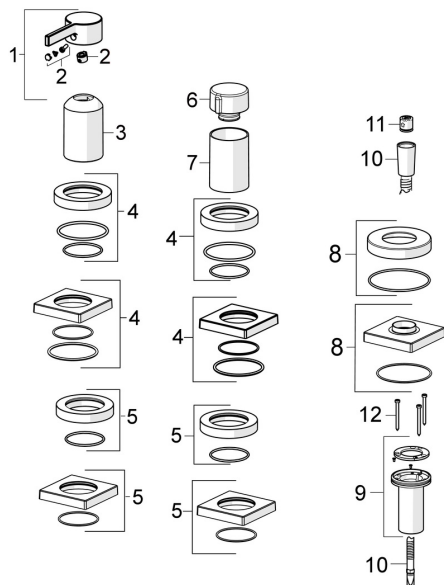

EAN: 4057304014581

static.hansa.com/57799473

Náhradné diely

SP57799483

	Názov	Kód
01	Ovládacia rukoväť Chróm	1003930V
02	Záslepka	59914573
03	Ružice Chróm	59914572
04	Krycí diel, d 72 mm, for Compact Chróm	59914667
04	Kryt príruby, 75x75 mm Chróm	59914213
05	Krycí diel, d 72 mm Chróm	59914668
05	Kryt príruby, 75x75 mm Chróm	59914214
06	Rukoväť regulátora prietoku vody Chróm	59914669
07	Ružice Chróm	59914671
08	Kryt príruby, 75x75 mm Chróm	1003885V
08	Krycí diel, d 72 mm Chróm	59914672
09	Prechodka	59914673
10	Sprchová hadica, L=1750, G1/2-M12x1 Chróm	59912281
11	Spätný ventil	59905714
12	Skrutka, M4x45	59912291