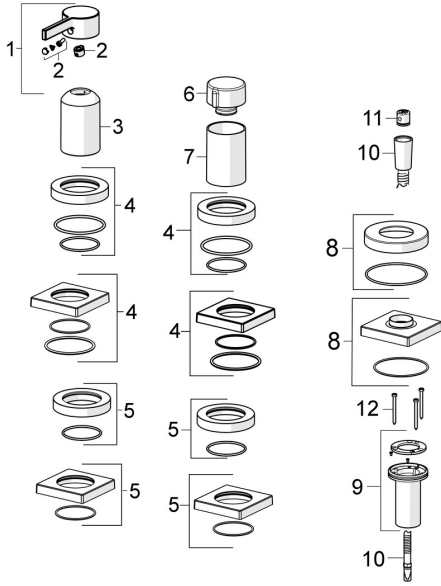

EAN: 4057304014581
static.hansa.com/57799473

Reserveonderdelen

SP57799483

	Naam	Code
01	Hendel Chroom	1003930V
02	Sierdop	59914573
03	Rosassen Chroom	59914572
04	Afdekplaat, d 72 mm, for Compact Chroom	59914667
04	Afdekplaat, 75x75 mm Chroom	59914213
05	Afdekplaat, d 72 mm Chroom	59914668
05	Afdekplaat, 75x75 mm Chroom	59914214
06	Debiethendel Chroom	59914669
07	Rosassen Chroom	59914671
08	Afdekplaat, 75x75 mm Chroom	1003885V
08	Afdekplaat, d 72 mm Chroom	59914672
09	Doorvoernippel	59912281
10	Doucheslang, L=1750, G1/2-M12x1 Chroom	59912281
11	Terugslagklep	59905714
12	Schroef, M4x45	59912291