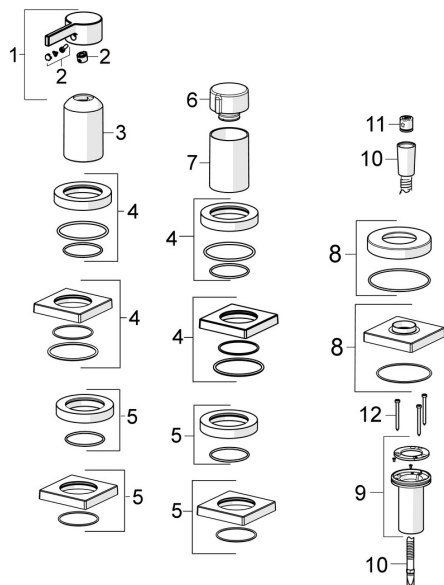

EAN: 4057304014581

static.hansa.com/57799473
Pièces de rechange
SP57799483

	Nom	Code
01	Levier Chrome	1003930V
02	Capuchon	59914573
03	Rosace Chrome	59914572
04	Rosaces, d 72 mm, for Compact Chrome	59914667
04	Rosaces, 75x75 mm Chrome	59914213
05	Rosaces, d 72 mm Chrome	59914668
05	Rosaces, 75x75 mm Chrome	59914214
06	Croisillon d'ouverture Chrome	59914669
07	Rosace Chrome	59914671
08	Rosaces, 75x75 mm Chrome	1003885V
08	Rosaces, d 72 mm Chrome	59914672
09	Passage tablette	59914673
10	Flexible, L=1750, G1/2-M12x1 Chrome	59912281
11	Clapet anti-retour	59905714
12	Vis, M4x45	59912291