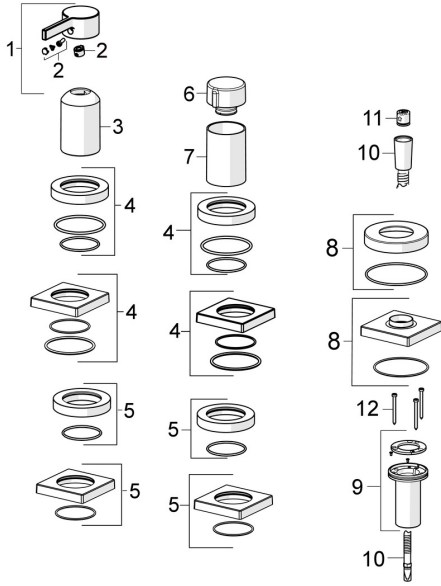

EAN: 4057304014581
static.hansa.com/57799473

Ersatzteile

SP57799483

	Name	Art.-Nr.
01	Hebel Chrom	1003930V
02	Dekorkappe	59914573
03	Abdeckhülse Chrom	59914572
04	Abdeckplatte, d 72 mm, for Compact Chrom	59914667
04	Rosette, 75x75 mm Chrom	59914213
05	Abdeckplatte, d 72 mm Chrom	59914668
05	Rosette, 75x75 mm Chrom	59914214
06	Mengen-Einstell-Griff Chrom	59914669
07	Abdeckhülse Chrom	59914671
08	Rosette, 75x75 mm Chrom	1003885V
08	Deckplatte, d 72 mm Chrom	59914672
09	Schlauchdurchführung	59914673
10	Brauseschlauch, L=1750, G1/2-M12x1 Chrom	59912281
11	Rückschlagventil	59905714
12	Schraube, M4x45	59912291