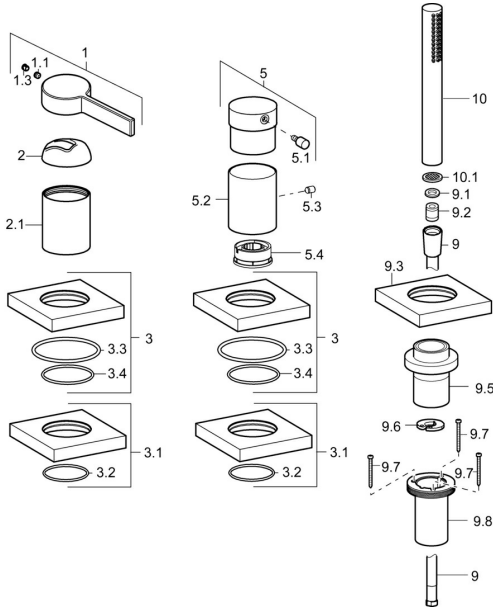

EAN: 4015474276970

static.hansa.com/57799083

Náhradné diely

SP57799083

	Názov	Kód
1	Ovládacia rukoväť Chróm	59914017
1.1	Skrutka, M5x6, SW2,5	59912617
1.3	Vymedzovacia vložka Chróm	59913762
2	Krytka Chróm	59914016
2.1	Kryt príruby Chróm	59913448
3	Kryt príruby, 75x75 mm Chróm	59914209
3.1	Kryt príruby, 75x75 mm Chróm	59914212
3.3	O-krúžok, 60x3	59913280
3.4	O-krúžok, d 40x2	59911507
5	Rukoväť Chróm	59913345
5.1	Ovládacia rukoväť, 9 mm M6 Chróm	59913348
5.2	Ružice Ukončené	59914210
5.3	Skrutka, M4x4	59901027
5.4	Regulátor prietoku	59911897
9	Sprchová hadica, L=1750, G1/2-M12x1 Chróm	59912281
9.1	Tesniaci krúžok, d 21x12x2	59912304
9.2	Spätný ventil	59905714
9.3	Kryt príruby, 75x75 mm Chróm	59913879
9.5	Držiak Chróm	59913289
9.6	[SK3238]	59912337
9.7	Skrutka, M4x45	59912291
9.8	Prechodka	59913288
10	Ručná sprcha Chróm	54390100
10.1	Regulátor prietoku	59912777
N.I.	Nadstavňný segment, 30 mm, HM 3.5 (-2015)	59913189
N.I.	Nadstavňný segment, 30 mm	59913190
N.I.	Predĺženie upevňovacej skrutky, (2015-)	59914337